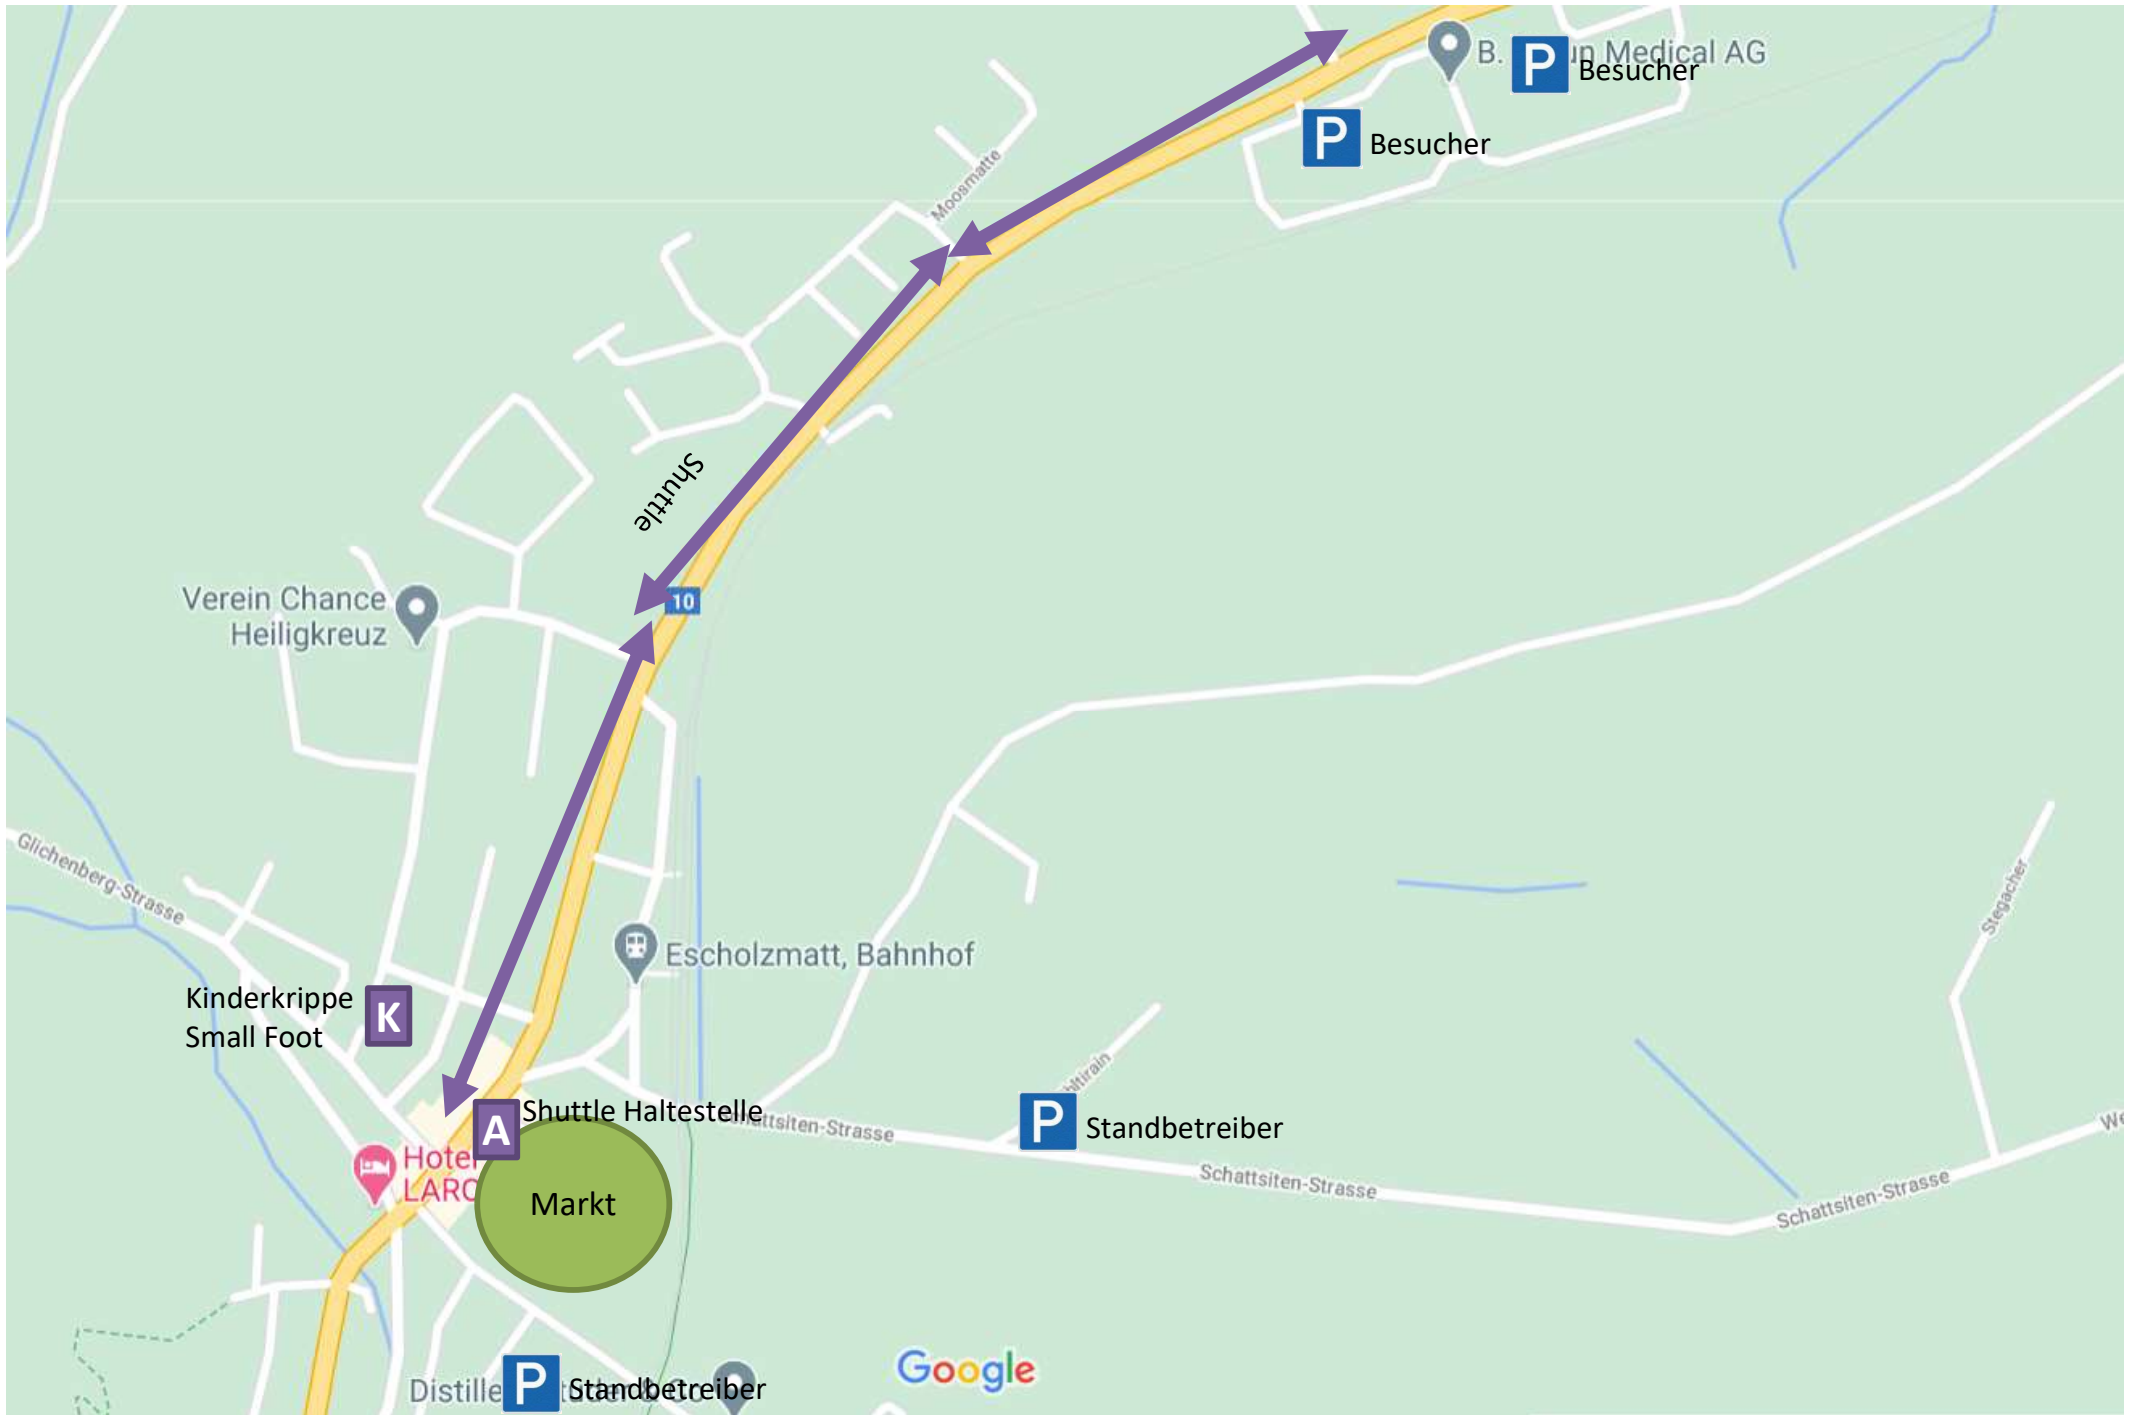

S Haltestelle Shuttle

K Kinderkrippe
Small Foot:
Mettlenstrasse 8

● Wasser

● Stromzentrale

● Strombedarf
angemeldet

50 Marktstand 4m

8 Marktstand 3m

■ eigener Stand

Tipp: Warm anziehen, es hat Standorte, die sehr schattig und/oder zugig sind!

Rot = Echt Entlebuch Marktstand

Verein Chance Heiligkreuz

Kinderkrippe Small Foot

Hotel LARC

A Markt

Distille Standbetreiber

Shuttle